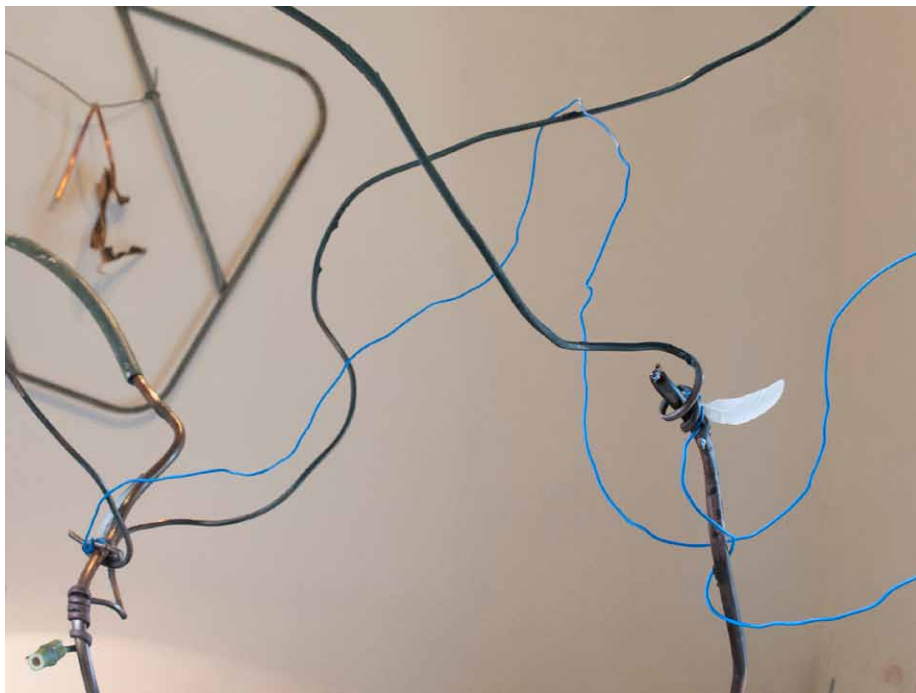

OUTSIDE PLUTO

lädt ein zu **WINTERSCHLAF** von Sylvia Souffriau

Ein visuelles Tagebuch.

Sechs Wochen in den Ruinen eines alten Franziskaner-Klosters in Südportugal.

Ein innerer Dialog.

Outside Pluto
Samstag, 04.02.2017
19 - 21 Uhr